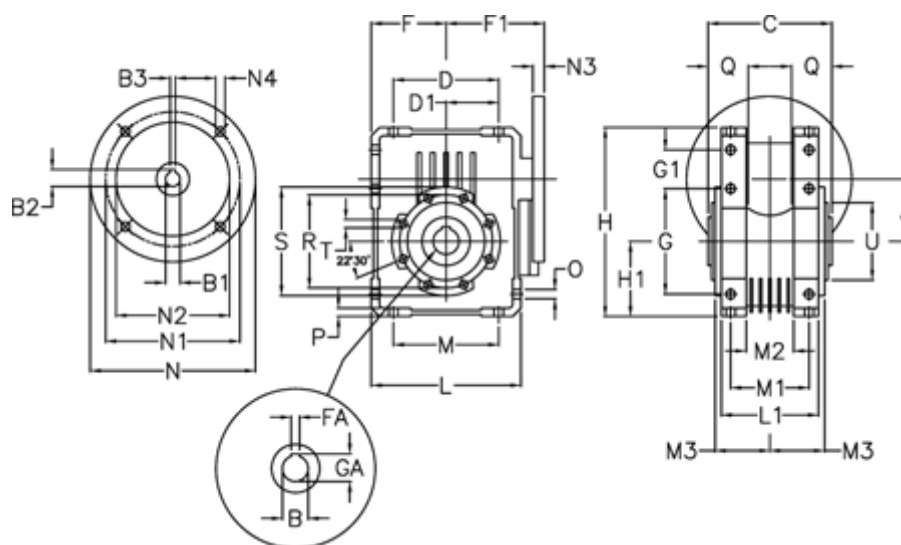

Varenummer: 392211004674016  
 Beskrivelse: Snekkegear med skridnav  
 W110 L1-U-46-P100 B5

## Mål

A = 110.1	F = 125	L = 250	N2 = 180	T = M12x19
B = 42	F1 = 151	L1 = 143	N3 = 13	U = 130
B1 E7 = 28	FA = 12	M = 184	N4 = 13	
B2 = 31.3	G = 184	M1 = 115	O = 14	
B3 H9 = 8	G1 = 58	M2 = 69	P = 14	
C = 155	GA = 45.3	M3 = 73	Q = 45	
D = 174	H = 308	N = 250	R = 165	
D1 = 82	H1 = 125	N1 = 215	S = 200	